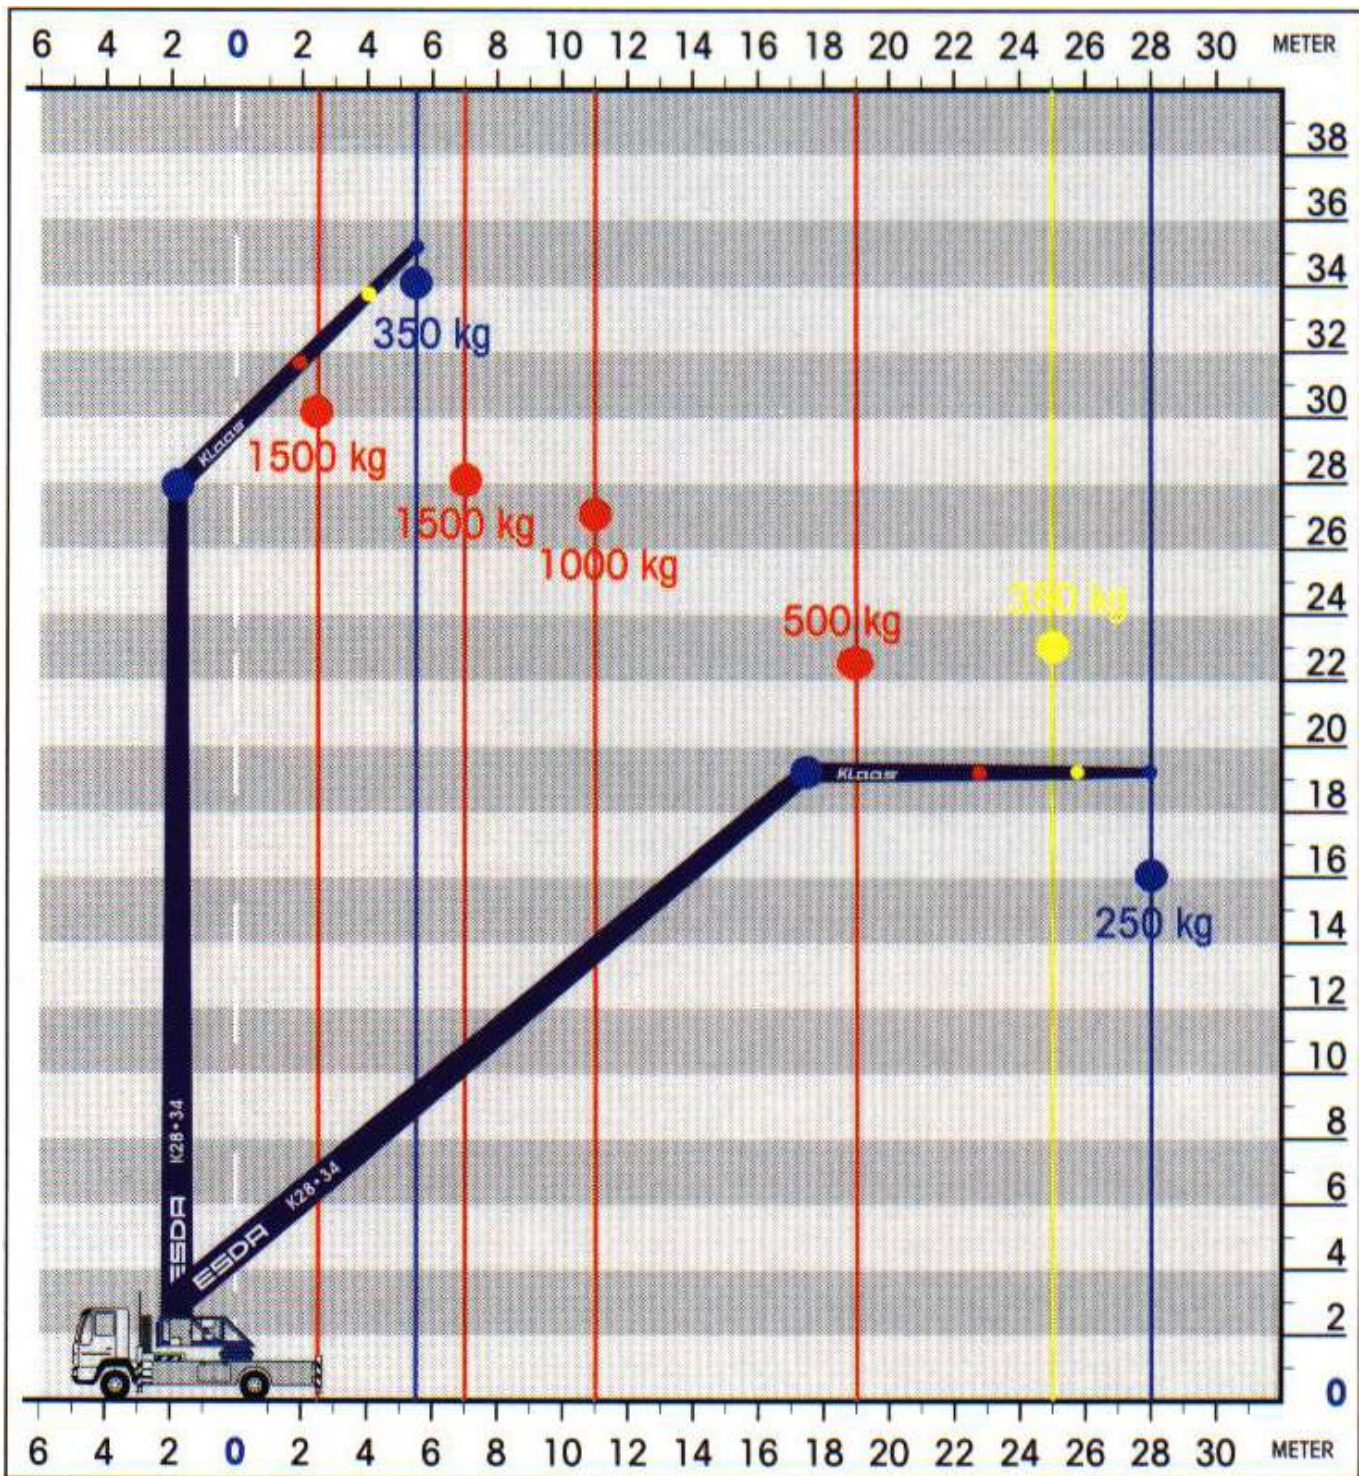

Kran- und Arbeitsbühnenservice

Klaas Alukran 28-34 leistungsstark • flexibel • schnell

- Aufbau auf einen LKW 7,49 t
- Mehr Höhe in der Reichweite durch hohe Grundmastlänge (ca. 27,5 m) und lange Klappspitze (11 m)
- Volle Ausladungsleistung auch bei voll austeleskopiertem Mast
- Tragkraft 1,5 t
- Maximale Hakenhöhe von 34 m
- Sparsamer, leistungsstarker Kranantrieb, LKW-unabhängig
- Im Kraneinsatz 360° endlos drehbar
- In wenigen Minuten umrüstbar zur Hubarbeitsbühne

Leistungen:

Hakenhöhe: 34 m

max. Hakenlast: 1.500 kg

max. Stützbreite: 5,2 m

Länge Klappspitze:

• **Ausleger (1500 kg): 5 m**

• **Auszug 1 (350 kg): 8 m**

• **Auszug 2 (350 kg): 11 m**

Last: Ausladung: Höhe

1500 kg 9 m 27,5 m

1000 kg 11m 27,0 m

600 kg 15 m 24,5 m

350 kg 4 m 29,0 m

350 kg 26m 20,5 m

250 kg 28 m 17,0 m

- Stufenlos, hydraulisch teleskopierbarer Grundausleger aus Spezial-Alu-Legierung
- Klappspitze hydraulisch heb- und senkbar
- Die elektronische Stützenüberwachung (ASC) ermöglicht auch einseitige Abstützung
- Funk-Fernsteuerung für alle Arbeitsfunktionen, einschließlich Motor Start-Stop- Funktion und Not-Aus Funktion
- Die hydraulisch angetriebene Kugeldrehverbindung sorgt für eine endlose Schwenkbarkeit in beide Richtungen
- Lastmomentbegrenzer und ASC Steuerung sorgen für doppelte Sicherheit
- Die Spezial-Hubwinde regelt die Seilgeschwindigkeit stufenlos von 0 - 50 m/min

Arbeitsbühne:

Arbeitshöhe ca. 30 m

Tragkraft bis zu 200 kg

Elektroanschluß 230 V an der Arbeitsbühne

Arbeitsbühne in beide Richtungen 45° schwenkbar

Stundensatz : 85,00 €* , einschließlich Bedienpersonal

An- und Abfahrt 80 €*